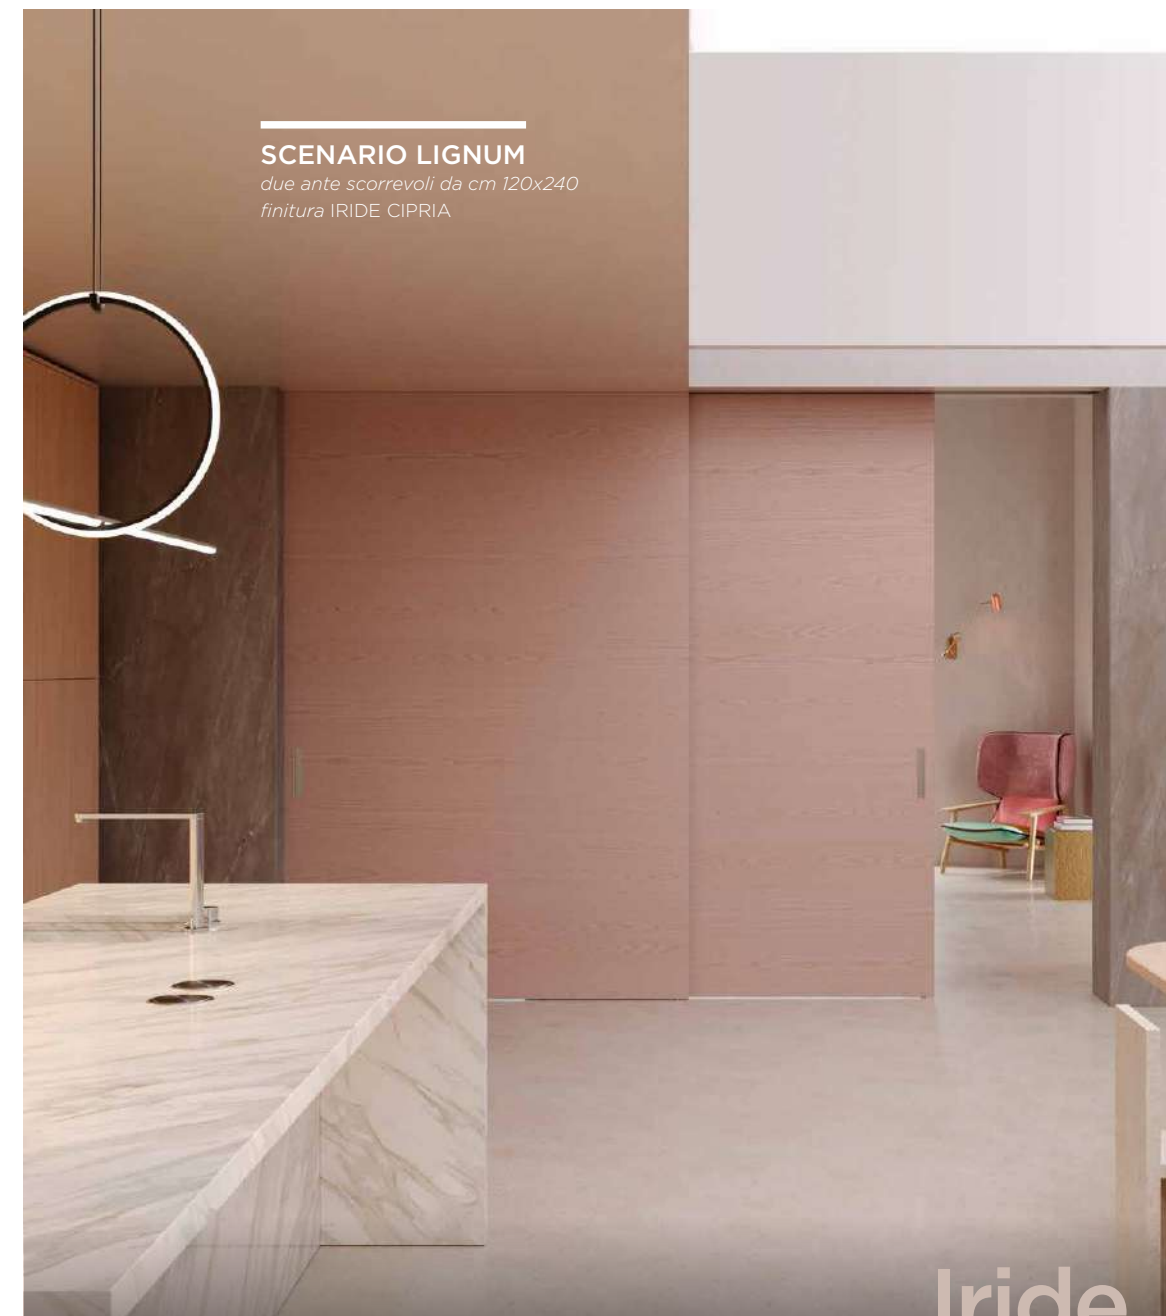

wide range of colors/large gamme de couleurs/ampia gama de colores/große Auswahl an Farben/широкий спектр цветов

SCENARIO LIGNUM
due ante scorrevoli da cm 120x240
finitura IRIDE CIPRIA

Iride new wood

SCENARIO LIGNUM: Two sliding leaves/Deux vantaux coulissants de/Dos puertas correderas de/2-flügelige Schiebetür/Два полотна скольжения 120x240 cm, finish/finitions/acabado/Finishing/отделка IRIDE CIPRIA.